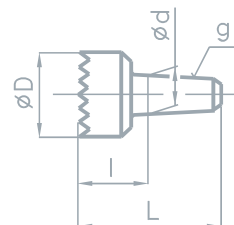

Vyměnitelné vložky

Mk	Ø D	Ø d	L	l	ks	m _v	katalogové číslo
2	22	10	36	17		0,055	21-00425
3	25	15	45	20		0,13	21-00386
4	32	20	53	23	1	0,18	21-00384
5	45	25	65	27		0,34	21-00408
6	56	30	80	34		0,50	21-00406

m_v | hmotnost vložky (kg)

ks | počet kusů v sadě