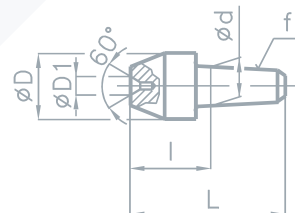

Vyměnitelné vložky

Mk	Ø D	Ø D1	Ø d	L	l	ks	m _v	katalogové číslo
2	15	2,5	10	36	17	1	0,03	21-00423
3	20		15	45	20		0,06	21-00374
4	25	5	20	53	23	1	0,123	21-00382
5	32		25	65	27		0,23	21-00398
6	36	8	30	80	34	0,38	21-00404	

m_v hmotnost vložky (kg)

ks počet kusů v sadě