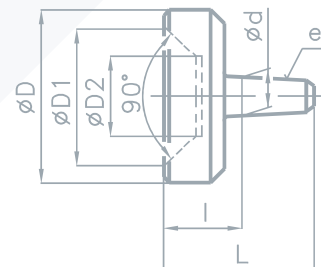

# Vyměnitelné vložky

Mk	Ø D	Ø D1	Ø D2	Ø d	L	l	ks	m <sub>v</sub>	katalogové číslo
2	38	28	14	10	36	17		0,11	21-00422
3	45	38	22	15	45	20		0,2	21-00372
4	63	53	30	20	53	23	1	0,41	21-00381
5	70	60	36	25	65	27		0,66	21-00397
6	100	88	54	30	80	34		1,35	21-00403

m<sub>v</sub> hmotnost vložky (kg)

ks počet kusů v sadě