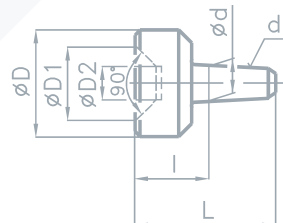

Vyměnitelné vložky

Mk	Ø D	Ø D1	Ø D2	Ø d	L	l	ks	m _v	katalogové číslo
2	28	19	5	10	36	17		0,061	21-00421
3	36	28	12	15	45	20		0,13	21-00371
4	45	37	17	20	53	23	1	0,23	21-00380
5	56	44	20	25	65	27		0,42	21-00396
6	70	58	24	30	80	34		0,92	21-00402

m_v hmotnost vložky (kg)

ks počet kusů v sadě