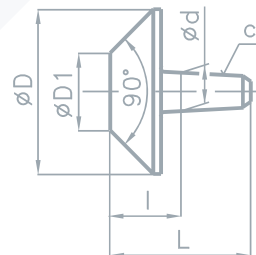

Vyměnitelné vložky

Mk	Ø D	Ø D1	Ø d	L	l	ks	m _v	katalogové číslo
2	44	20	10	36	17		0,067	21-00420
3	63	33	15	45	20		0,22	21-00354
4	70	35	20	53	23	1	0,43	21-00379
5	80	38	25	65	27		0,47	21-00395
6	100	50	30	80	34		1,55	21-00401

m_v hmotnost vložky (kg)

ks počet kusů v sadě