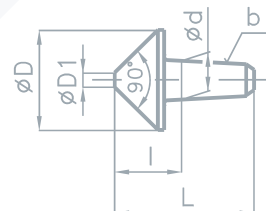

Vyměnitelné vložky

Mk	Ø D	Ø D1	Ø d	L	l	ks	m _v	katalogové číslo
2	28	4	10	36	17		0,042	21-00419
3	36	6	15	45	20		0,065	21-00353
4	45	10	20	53	23	1	0,135	21-00378
5	56	14	25	65	27		0,27	21-00394
6	70	20	30	80	34		0,72	21-00400

m_v hmotnost vložky (kg)

ks počet kusů v sadě