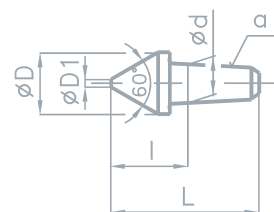

# Vyměnitelné vložky

Mk	Ø D	Ø D1	Ø d	L	l	ks	m <sub>v</sub>	katalogové číslo
2	15		10	40	21		0,02	21-00418
3	20	0,5	15	51	26		0,05	21-00346
4	25		20	60,5	30,5	1	0,11	21-00377
5	32		25	74	37		0,20	21-00393
6	36	1	30	90	44		0,34	21-00399

m<sub>v</sub> | hmotnost vložky (kg)

ks | počet kusů v sadě