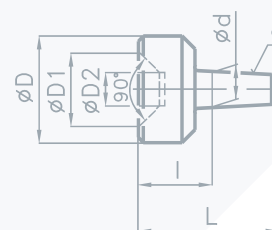

Mk	Ø D	Ø D1	Ø D2	Ø d	L	l	ks	m_v	katalogové číslo
2	28	19	5	10	36	17		0,061	21-00421
3	36	28	12	15	45	20		0,13	21-00371
4	45	37	17	20	53	23	1	0,23	21-00380
5	56	44	20	25	65	27		0,42	21-00396
6	70	58	24	30	80	34		0,92	21-00402