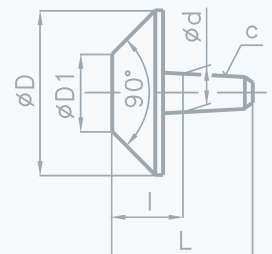

Vyměnitelné vložky

Mk	Ø D	Ø D1	Ø d	L	l	ks	m _v	katalogové číslo
2	15		10	40	21		0,02	21-00418
3	20	0,5	15	51	26		0,05	21-00346
4	25		20	60,5	30,5	1	0,11	21-00377
5	32		25	74	37		0,20	21-00393
6	36	1	30	90	44		0,34	21-00399

Mk	Ø D	Ø D1	Ø d	L	l	ks	m _v	katalogové číslo
2	28	4	10	36	17		0,042	21-00419
3	36	6	15	45	20		0,065	21-00353
4	45	10	20	53	23	1	0,135	21-00378
5	56	14	25	65	27		0,27	21-00394
6	70	20	30	80	34		0,72	21-00400

Mk	Ø D	Ø D1	Ø d	L	l	ks	m _v	katalogové číslo
2	44	20	10	36	17		0,067	21-00420
3	63	33	15	45	20		0,22	21-00354
4	70	35	20	53	23	1	0,43	21-00379
5	80	38	25	65	27		0,47	21-00395
6	100	50	30	80	34		1,55	21-00401

Mk	Ø D	Ø D1	Ø d	L	l	ks	m_v	katalogové číslo
2	15		10	36	17		0,03	21-00423
3	20	2,5	15	45	20		0,06	21-00374
4	25		20	53	23	1	0,123	21-00382
5	32	5	25	65	27		0,23	21-00398
6	36	8	30	80	34		0,38	21-00404