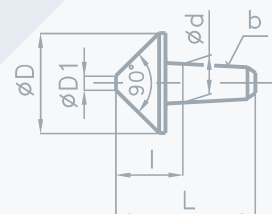

Vyměnitelné vložky

Mk	Ø D	Ø D1	Ø d	L	l	ks	m _v	katalogové číslo
2	15		10	40	21		0,02	21-00418
3	20	0,5	15	51	26		0,05	21-00346
4	25		20	60,5	30,5	1	0,11	21-00377
5	32		25	74	37		0,20	21-00393
6	36	1	30	90	44		0,34	21-00399

Mk	Ø D	Ø D1	Ø d	L	l	ks	m _v	katalogové číslo
2	28	4	10	36	17		0,042	21-00419
3	36	6	15	45	20		0,065	21-00353
4	45	10	20	53	23	1	0,135	21-00378
5	56	14	25	65	27		0,27	21-00394
6	70	20	30	80	34		0,72	21-00400

Mk	Ø D	Ø D1	Ø d	L	l	ks	m _v	katalogové číslo
2	44	20	10	36	17		0,067	21-00420
3	63	33	15	45	20		0,22	21-00354
4	70	35	20	53	23	1	0,43	21-00379
5	80	38	25	65	27		0,47	21-00395
6	100	50	30	80	34		1,55	21-00401

Mk	Ø D	Ø D1	Ø D2	Ø d	L	l	ks	m _v	katalogové číslo
2	28	19	5	10	36	17		0,061	21-00421
3	36	28	12	15	45	20		0,13	21-00371
4	45	37	17	20	53	23	1	0,23	21-00380
5	56	44	20	25	65	27		0,42	21-00396
6	70	58	24	30	80	34		0,92	21-00402