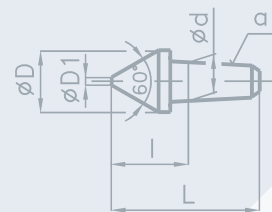

Vyměnitelné vložky

Mk	Ø D	Ø D1	Ø d	L	l	ks	m _v	katalogové číslo
2	15		10	40	21		0,02	21-00418
3	20	0,5	15	51	26		0,05	21-00346
4	25		20	60,5	30,5	1	0,11	21-00377
5	32		25	74	37		0,20	21-00393
6	36	1	30	90	44		0,34	21-00399

Mk	Ø D	Ø D1	Ø d	L	l	ks	m _v	katalogové číslo
2	28	4	10	36	17		0,042	21-00419
3	36	6	15	45	20		0,065	21-00353
4	45	10	20	53	23	1	0,135	21-00378
5	56	14	25	65	27		0,27	21-00394
6	70	20	30	80	34		0,72	21-00400

Mk	Ø D	Ø D1	Ø d	L	l	ks	m _v	katalogové číslo
2	44	20	10	36	17		0,067	21-00420
3	63	33	15	45	20		0,22	21-00354
4	70	35	20	53	23	1	0,43	21-00379
5	80	38	25	65	27		0,47	21-00395
6	100	50	30	80	34		1,55	21-00401