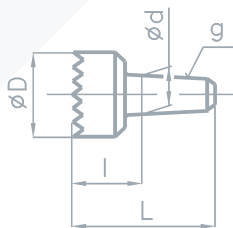

Mk	Ø D	Ø D1	Ø d	L	l	ks	m _v	katalogové číslo
2	44	20	10	36	17		0,067	21-00420
3	63	33	15	45	20		0,22	21-00354
4	70	35	20	53	23	1	0,43	21-00379
5	80	38	25	65	27		0,47	21-00395
6	100	50	30	80	34		1,55	21-00401

Mk	Ø D	Ø D1	Ø D2	Ø d	L	l	ks	m _v	katalogové číslo
2	28	19	5	10	36	17		0,061	21-00421
3	36	28	12	15	45	20		0,13	21-00371
4	45	37	17	20	53	23	1	0,23	21-00380
5	56	44	20	25	65	27		0,42	21-00396
6	70	58	24	30	80	34		0,92	21-00402

m_v hmotnost vložky (kg)
ks počet kusů v sadě

Mk	Ø D	Ø D1	Ø D2	Ø d	L	l	ks	m_v	katalogové číslo
2	38	28	14	10	36	17		0,11	21-00422
3	45	38	22	15	45	20		0,2	21-00372
4	63	53	30	20	53	23	1	0,41	21-00381
5	70	60	36	25	65	27		0,66	21-00397
6	100	88	54	30	80	34		1,35	21-00403

Mk	Ø D	Ø D1	Ø d	L	l	ks	m_v	katalogové číslo
2	15		10	36	17		0,03	21-00423
3	20	2,5	15	45	20		0,06	21-00374
4	25		20	53	23	1	0,123	21-00382
5	32	5	25	65	27		0,23	21-00398
6	36	8	30	80	34		0,38	21-00404